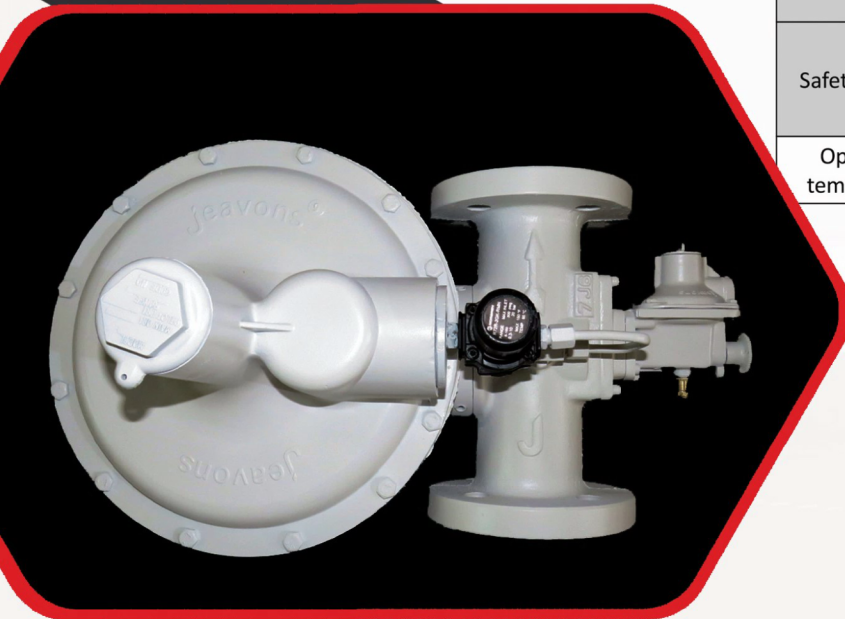

IMEN PISHRO SANAT ADEL

شرکت دانش بنیان ایمن پیشرو صنعت عادل

تولید کننده انواع سیستم هوشمند ایمنی شبکه و ایستگاه های گاز

شیرآلات توپی و برقی و فیلتر فولادی

انواع رگولاتور گاز شهری، صنعتی

Model	J125 - S8FHP	
Inlet pressure	1-8 bar (15-120 psig)	
Outlet pressure	500 - 2000 mbar	
Capacity	1000 m3/h	
Connection	Inlet & Outlet 2" * 2" Flanged	
Material	Valve Body	Cast IRON
	Diaphragm housing	Reinforced Rubber ; NBR
	Diaphragm	Reinforced rubber ; NBR
	Seat	NBR
	Lever	ST37 + Galvanized
	Orifice	Barss (25/4mm)
Safety devices	Low Pressure Saftey Shut OFF Valve	
	High Pressure Saftey Shut OFF Valve	
	Saftey Relife Valve	
Operating temperature	(-29,+60) C°	